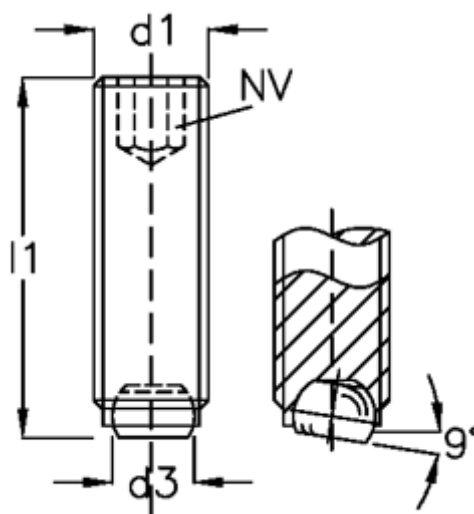

Varenummer: 209046151
Beskrivelse: E+G Kuglespændeskruer
GN 605-M6-10-VN

Mål

d1	= M6
d2	= 4.0
d3	= 3.2
Indvendig sekskant	= 3
l1	= 10